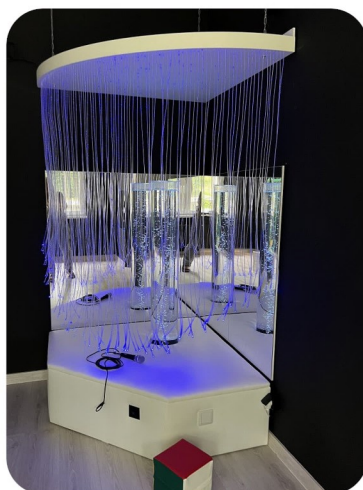

KĄCIK SENSORYCZNY UFO

W skład wyposażenia kącika wchodzi:

-Kolumna wodna o średnicy 20cm wbudowana jest w tapicerowany, narożny podest o boku 120cm i wysokości 35cm

-2 arkusze lustra akrylowego #2mm montowanego na płycie do ściany, wymiary lustra 120x120cm

-Baldachim ćwiartka koła o promieniu 120cm z krystalicznymi światłowodami UFO, ilość światłowodów 100szt., długość 200cm

UFO-1

Kolumna
Interaktywna
sterowana
pilotem

UFO-2

Kolumna
Interaktywna
sterowana
mikrofonem i
pilotem

UFO-3

Kolumna
Interaktywna
3F sterowana
mikrofonem,
pilotem i
kostką.

Cena netto

9221 PLN

10361 PLN

11231 PLN