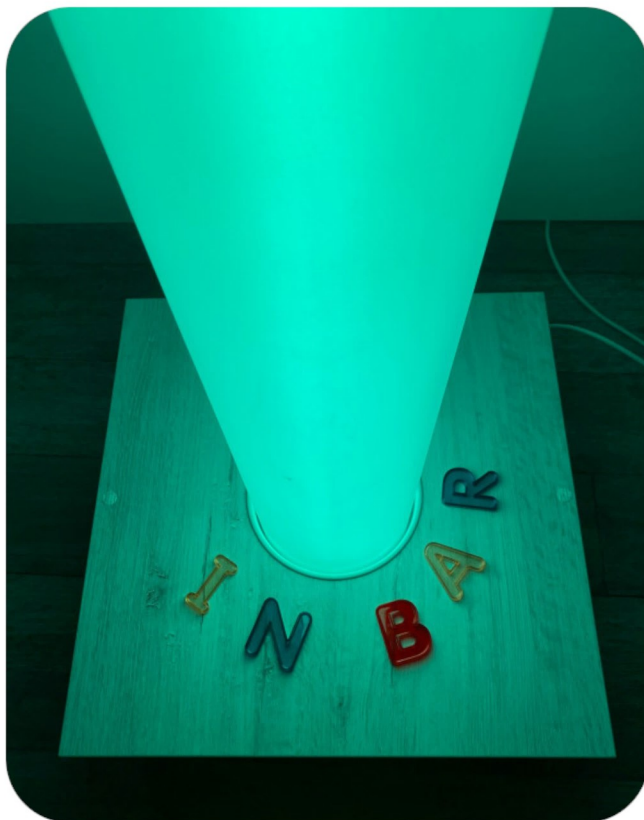

W tubie huraganowej znajdują się lekkie koraliki, które poruszają się w górę i w dół. Moc wiania ustawiamy potencjometrem umieszczonym na obudowie, indywidualnie w zależności od upodobania, uzyskując różne efekty - od szalejącego potoku po efekt hipnotyzującego wulkanu. Zmiana kolorów następuje automatycznie lub za pośrednictwem dodatkowo zakupionych kontrolerów przy współpracy ze specjalnym przekaźnikiem bluetooth.

ZESTAW
światłowodów
100szt.x2m +
Pilot

ZESTAW
światłowodów
200szt.x2m +
Pilot

Zestaw
krystalicznych
światłowodów
UV 100szt.x2m

Cena netto

2871 PLN

3524 PLN

2871 PLN

KOLUMNA OSZRONIONA