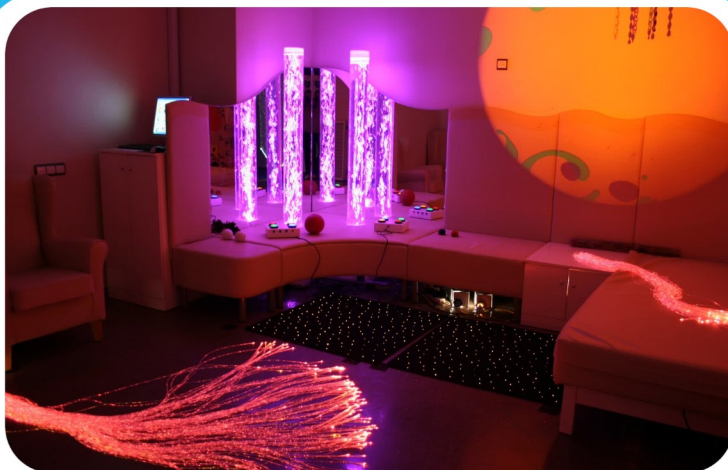

Sala Doświadczania Świata - czym jest?

Jest to specjalnie wyodrębnione pomieszczenie, wyposażone w różnorodne urządzenia stymulujące rozwój zmysłów. Głównym celem organizowania tego typu sal jest stwarzanie możliwości odbierania nowych bodźców, wzbogacanie doświadczeń oraz miłe spędzanie czasu w atmosferze pełnej relaksu przez osoby z wieloraką niepełnosprawnością.

MAGICZNE AKWARIUM INBAR

Magiczne akwarium jest imitacją wodnego akwarium. Elementy znajdujące się w akwarium reagują na światło ultrafioletowe, poprzez wbudowaną taśmę/belkę LED UV. Zapewniają przez to dużą kontrastowość widzianych bodźców. Ściany akwarium oklejone są materiałową tapetą z motywem rafy koralowej a wewnątrz znajdują się miękkie neonowe korale, zwierzątka morskie reagujące na światło UV. Informujemy, że wewnętrzne dekoracje nie są powtarzalnymi elementami i każde urządzenie może się różnić od siebie.

W tubie huraganowej znajdują się lekkie koraliki, które poruszają się w górę i w dół. Moc wiania ustawiamy potencjometrem umieszczonym na obudowie, indywidualnie w zależności od upodobania, uzyskując różne efekty - od szalejącego potoku po efekt hipnotyzującego wulkanu. Zmiana kolorów następuje automatycznie lub za pośrednictwem dodatkowo zakupionych kontrolerów przy współpracy ze specjalnym przekaźnikiem bluetooth.