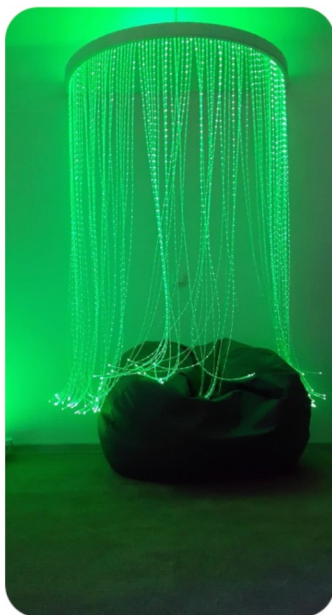

Duże:
225x185x14cm
200pkt. świetlnych

Małe:
200x125x14cm
100pkt. świetlnych

Cena netto

3566 PLN

2557 PLN

BALDACHIM I WODOSPAD ŚWIATEŁ PÓŁKOLE

Baldachim oraz Wodospad można zamontować do sufitu jak i do ściany. Idealnie nadaje się do pomieszczeń, w których są podwieszane sufity. Urządzenie sterowane jest za pomocą pilota, który zmienia kolory zgodnie z zaprogramowaniem lub zatrzymuje daną barwę.