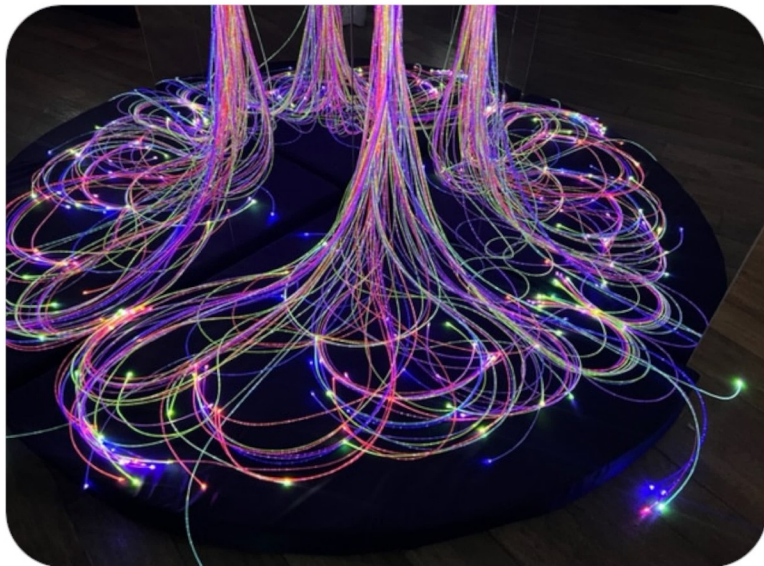

W tubie huraganowej znajdują się lekkie koraliki, które poruszają się w górę i w dół. Moc wiania ustawiamy potencjometrem umieszczonym na obudowie, indywidualnie w zależności od upodobania, uzyskując różne efekty - od szalejącego potoku po efekt hipnotyzującego wulkanu. Zmiana kolorów następuje automatycznie lub za pośrednictwem dodatkowo zakupionych kontrolerów przy współpracy ze specjalnym przekaźnikiem bluetooth.

W przypadku braku danego produktu zostanie dołączony zamiennik o tej samej wartości.

PRYSZNIC ŚWIETLNY UV

Jest to jeden z podstawowych elementów wyposażenia Sali Doświadczania Świata. Składa się z węży UV o długości 2m, zamocowanych na płycie w kształcie kwadratu wewnątrz, którego znajduje się wypukłe lustro o średnicy (lub płaskie w kształcie kwadratu). Dookoła lustro zamontowane jest oświetlenie LED-owe UV.

Prysznic świetlny UV
Płyta: 90x90

Mega Prysznic UV
Płyta: 200x160

Cena netto

2966 PLN

4567 PLN

PROJEKTOR AURA LED

Projektor AURA jest projektorem o średniej mocy. Można nim sterować zdalnie przez WiFi za pomocą aplikacji na IOS lub Android. Każdy projektor posiada tarczę obrotową, która umocowana jest za pomocą magnesu. W zestawie znajduje się okrągły statyw. Dodatkowo można dokupić różne tematyczne tarcze.

Cena netto: 1122 PLN

WYSPA ŚWIATŁOWODOWA

Wyspa składa się z dwóch luster ustawionych prostopadle do siebie. Miękkiej, kolorowej podłogi, która wykonana jest z pianki poliuretanowej i obita kolorową tkaniną plecakową (wodoodporną) oraz wiązki światłowodów. Wyspa światłowodowa została dodatkowo wyposażona w półkę z przepustem na światłowodów, co umożliwia postawienie na niej dodatkowego sprzętu oraz wzmocnienia jej konstrukcji.