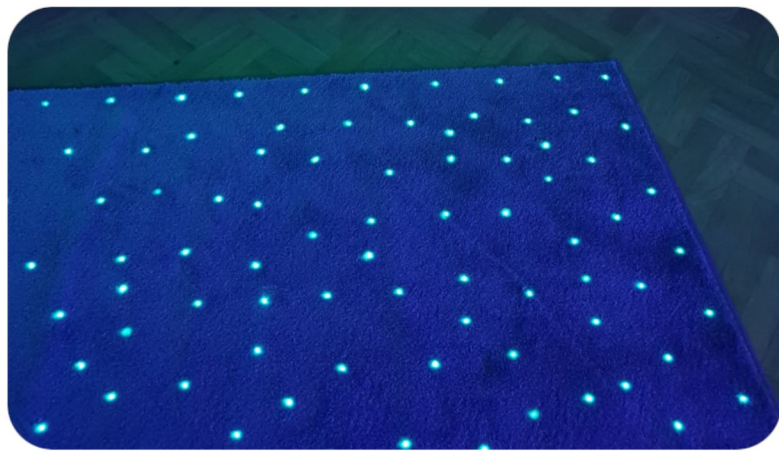

MAGICZNE AKWARIUM INBAR

Magiczne akwarium jest imitacją wodnego akwarium. Elementy znajdujące się w akwarium reagują na światło ultrafioletowe, poprzez wbudowaną taśmę/belkę LED UV. Zapewniają przez to dużą kontrastowość widzianych bodźców. Ściany akwarium oklejone są materiałową tapetą z motywem rafy koralowej a wewnątrz znajdują się miękkie neonowe korale, zwierzątka morskie reagujące na światło UV. Informujemy, że wewnętrzne dekoracje nie są powtarzalnymi elementami i każde urządzenie może się różnić od siebie.

W tubie huraganowej znajdują się lekkie koraliki, które poruszają się w górę i w dół. Moc wiania ustawiamy potencjometrem umieszczonym na obudowie, indywidualnie w zależności od upodobania, uzyskując różne efekty - od szalejącego potoku po efekt hipnotyzującego wulkanu. Zmiana kolorów następuje automatycznie lub za pośrednictwem dodatkowo zakupionych kontrolerów przy współpracy ze specjalnym przekaźnikiem bluetooth.

WYMIARY:

Duży Wibropodest: 1500 x 1500 x 200mm

Wibropodest Mini: 800 x 800 x 200 mm

Cena netto

6237 PLN

3745 PLN

DYWAN ŚWIETLNY STAR CARPET

Dywany światłowodowe są dostępne dla wszystkich. Posiadają gęste runo dzięki czemu są bezpieczne zarówno dla dzieci jak i dorosłych. Mogą być używane jako bezpieczna, lśniąca mata do zabawy. Stosuje się je na istniejącej podłodze lub można przymocować do ściany aby uzyskać efekt rozświetlenia. Dywany są bardzo trwałe i wytrzymałe ale nie nadają się do obszarów o dużym natężeniu ruchu lub w obszarach gdzie można popychać na nie ciężkie przedmioty.