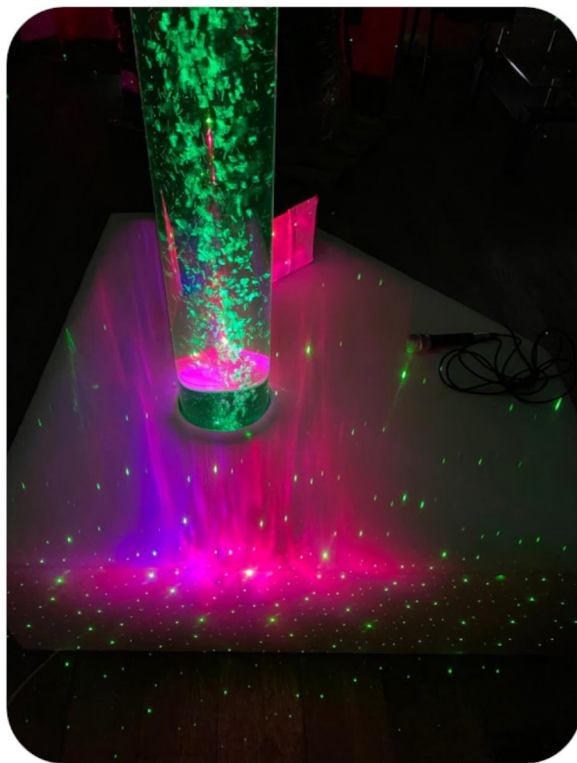

Cena netto: 783 PLN

ZESTAW LUSTRZANY PIN-SPOT BEAMZ+KULA

Reflektor z 10 watomą lampą 4 w 1. Dioda LED powstaje w kolorze czerwonym, zielonym, niebieskim i białym. Ze względu na wąskie miejsce idealnie nadaje się do celowania w kulki lustrzane. Nadanie temu galaktycznemu mlecznemu efektowi, gdy wiązka odbija się na lustrach. Punkt pinów może być kontrolowany przez DMX lub uruchamiany samodzielnie w trybie automatycznym lub dźwiękowym. Miejsce może zmieniać kolory w czasie lub być ustawione na określony kolor. Nawet po wyłączeniu zasilania miejsce zapamiętuje ostatnie ustawienie.

Cena netto: 565 PLN

PÓŁKULA LED

Ta półkula LED emituje dziesiątki zmieniających kolory i poruszających się promieni świetlnych, które wypełniają całe pomieszczenie. Urządzenie jest na tyle mocne, że można używać go domu jak i dużej sali doświadczania świata, a jednocześnie na tyle energooszczędne i bezpieczne (diody LED zużywają niezwykle mało prądu, sprzęt się nie grzeje), że świetnie sprawdzi się na imprezie 'domowej'. Półkula posiada aż 81 soczewek, emitujących ostre promienie światła, które poruszają się po suficie i ścianach (albo ścianach i podłodze, gdy urządzenie zamontujemy np. pod sufitem).

Cena netto: 174 PLN

PROJEKTOR - ROZGWIEŹDZONE NIEBO

Projektor Rozgwieźdzone niebo sterowany pilotem bezprzewodowym. Posiada szereg trybów i daje użytkownikowi swobodę wyboru.

Trójwymiarowy efekt:

- ruchoma mgła
- spadające gwiazdy
- sterowanie kolorem projekcji