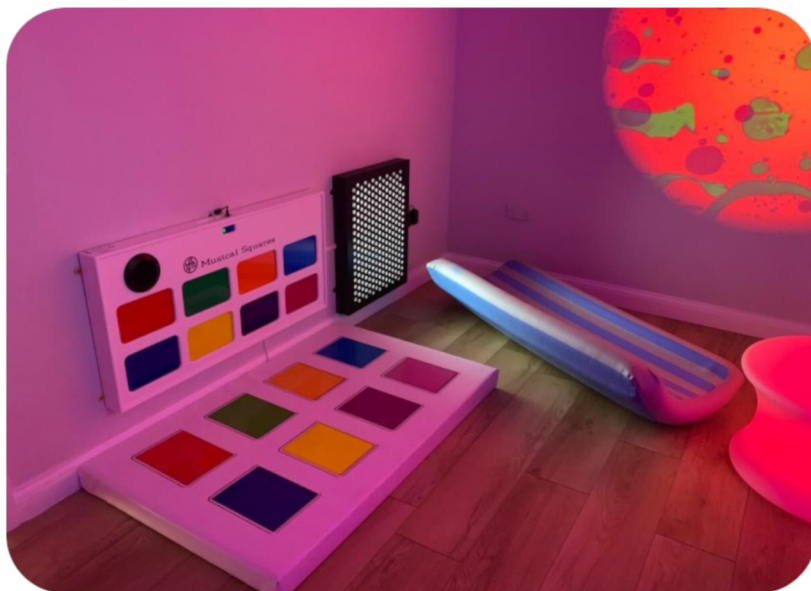

MAGICZNE AKWARIUM INBAR

Magiczne akwarium jest imitacją wodnego akwarium. Elementy znajdujące się w akwarium reagują na światło ultrafioletowe, poprzez wbudowaną taśmę/belkę LED UV. Zapewniają przez to dużą kontrastowość widzianych bodźców. Ściany akwarium oklejone są materiałową tapetą z motywem rafy koralowej a wewnątrz znajdują się miękkie neonowe korale, zwierzątka morskie reagujące na światło UV. Informujemy, że wewnętrzne dekoracje nie są powtarzalnymi elementami i każde urządzenie może się różnić od siebie.

Ilość pól: 8 Pól/12 Pól

Chodnik: 1300x660x130mm/980x1310x130mm

Kuranty: 1200x600x100mm/750x1400x100mm

Cena netto

6176 PLN

7395 PLN

MUZYCZNE KWADRATY

Muzyczne Kwadraty to świetna zabawka, która zapewni Ci radość i aktywność przez wiele godzin. Wrażliwe na ruch muzyczne kwadraty umożliwiają wydawanie dźwięków za jednym dotknięciem. Jest mnóstwo dźwięków, które można aktywować i które zapewnią Ci rozrywkę. Aby uzyskać słuchowe i wizualne bodźce zmysłowe, Zestaw "Muzyczne Kwadraty" jest dla Ciebie świetny i jest świetną grą softplay, dzięki czemu idealnie nadaje się do pokoju z wieloma zmysłami.

Wymiary:

Podłoga: 90 x 140 x 8 cm

Panel ścienny: 92 x 60 x 17 cm

Cena netto: 8699 PLN

WIBROPODEST

Wibropodest jest doskonałym urządzeniem terapeutycznym, pozwalającym angażować wzrok, słuch i ruch jednocześnie.