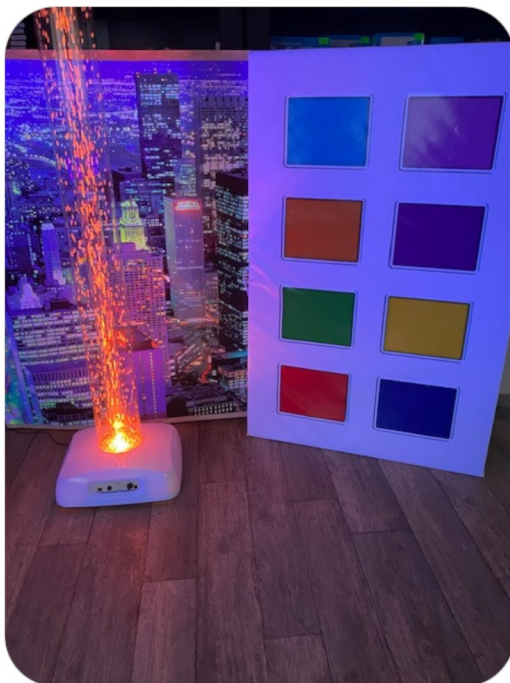

Wymiary:
40 x 120 x 10cm

Wymiary:
40 x 150 x 10cm

Cena netto

5845 PLN

6664 PLN

ŚCIANA WODNA INFINITY TFH

Bąbelki w ścianie Infinity są zwielokrotniane poprzez odbicie lustrzane, aby zapewnić nieskończone poczucie głębi. Infinity Bubble Wall to świetny sposób na zaoszczędzenie miejsca, szczególnie w pomieszczeniu sensorycznym. Jest mocna i wytrzymała i wymaga tylko 1 litra wody. Posiada funkcję zatrzymania koloru, dzięki czemu można zatrzymać ją na konkretnym pożądanym kolorze.

Wymiary:
40 x 120 x 10cm

Wymiary:
40 x 150 x 10cm

Cena netto

6951 PLN

7446 PLN

INTERAKTYWNY PANEL 8 POLOWY - MATA PODŁOGOWA

Interaktywna mata podłogowa 8 polowa. Kompatybilna tylko z kolumną wodną TFH oraz Tubą Huraganową 15/175cm TFH
Piankowa mata zmieniająca kolory. Naciskając kolorowy kwadrat - zapalamy odpowiedni kolor w tubie.

Wymiary:
140x90x10cm (8 kolorowych pól)

Cena netto: 3915 PLN

PROJEKTOR SOLAR LED 250

Solar LED 250 jest projektorem średniej mocy, w którym można wykorzystać zarówno tarcze żelowe płynne, jak i tarcze z różnokolorowymi obrazami namalowanymi na płytce szklanej. Wielkość wyświetlanego obrazu to koło o średnicy do 3m.